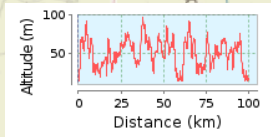

# RØDSPÆTTELØBET 100 KM 2018

99.8 km (rundtur)

Total opstigning: 1080 m, Total nedstigning: 1081 m

Højde område 83 m (Højde fra: 14 m til 97 m)