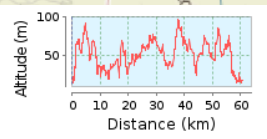

Rødspætteløbet 60km 2018

60.54 km (rundtur)

Total opstigning: 646 m, Total nedstigning: 647 m

Højde område 83 m (Højde fra: 14 m til 97 m)